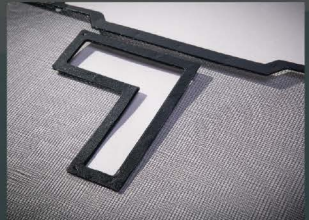

Red
Atrapainsectos