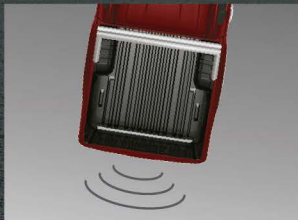

Barra de Lujo Placa Negra

Barra de Lujo Placa Cromada

Barra De Trabajo Cabina Doble

ESTILO

Embelecedor Cromado de Faros Delanteros

Embelecedor Cromado Porton de Carga

Embelecedor Cromado de Faros Traseros

Calco Lateral Puerta

Caja Thule

Porta Skies & Snowboard (4 Skies)

EXTERIOR

Protector
Frontal

Despliegue Automático
de Espejos Laterales

Snorkel

Deflectores
Laterales

Deflector de
Capot

Kit Estribos Hilux
(Rh&lh)

Overfenders

Funda
Protectora

Red
Atrapainsectos

Cierre
Centralizado

Sensor de
Estacionamiento

Moldura
lateral

UNIVERSAL

Heladera

Cargador Inalámbrico

Funda Porta
Pañuelo

Puerto Usb Adicional

Porta Tablet

Soporte Porta Tablet
y Bolso

Luz de Habitáculo

Proyector de Velocidad
en Parabrisa